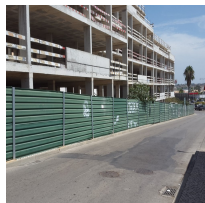

BRIGHTEST CHANCES

Rua Central de Gandra, 1449
4585 - 116 Gandra, Paredes
P: (Phone) 220 972 099

NIF: (NIF)

Items

Reparação da calçada

ARTº	DESCRIPTION	UNIDADE	VAL. UNITÁRIO	QUANTIDADE	TOTAL
1.2	Intervenção tipo 2	un	80.00 €	1	80.00 €
13	Execução de calçada em cubo de granito 5x5, incluindo betumação	m2	26.00 €	24	624.00 €

8428

Rua jacinto correia
8400, Lagoa (Algarve)
Lagoa
Faro
0

Detalhes

Data: Sep 17, 2015

Subtotal: 704.00 €

Total: 704.00 €